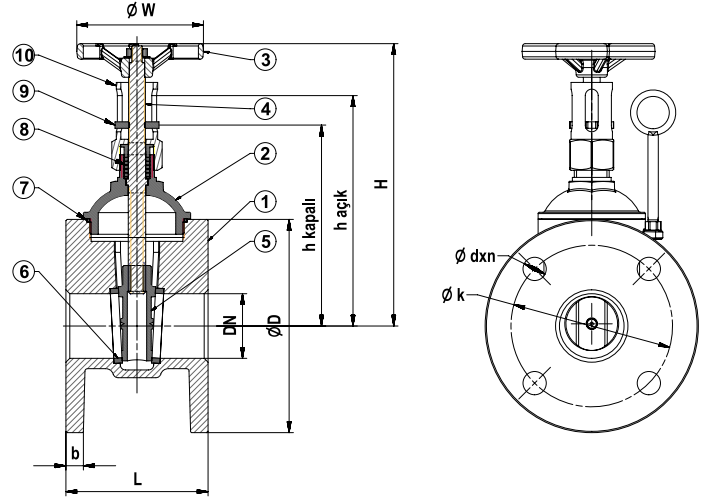

BRONZ SÜRGÜLÜ VANA (SEVİYE GÖSTERGELİ, F4)

-BRONZE GATE VALVE (WITH LEVEL INDICATOR, F4)

T-2205 Bronz Döküm / Cast Bronze

Genel Özellikler / General Specifications

Çalışma Sıcaklık Aralığı / Working Temperature : -10 ... +180 °C (6 / 10 Bar)

Standartlar / Standards

Sertifikalar / Certificates :  

Tasarım / Design : TS EN 1171

Flanş Boyutları / Flange Dimensions : TS EN 1092-3 (PN 10) DN 20-100

TS EN 1092-2 (PN 10) DN 125-300

Dış Standardı / Thread Standard : TS EN 558 (Seri 47)

Ölçüler / Dimensions	Anma Basıncı / Nominal Pressure	10 Bar											6 Bar		
	Anma Çapı / Nominal Diameter	DN	20	25	40	50	65	80	100	125	150	200	250	300	
	Vana Boyutları / Valve Dimensions	L	78	80	100	110	130	150	160	200	210	230	250	270	
		H	150	200	215	250	270	395	425	500	580	720	815		
		h açık	114	152	178	190	205	300	305	326	504	550	580		
		h kapalı	101	135	162	169	182	266	270	290	448	490	520		
		W	70	92	105	130	200	250	285	340	395	445			
		D	105	115	150	165	185	200	220	250	285	340	395	445	
		k	75	85	110	125	145	160	180	210	240	295	350	400	
		b	11	11,5	13,5	14,5	16	19,5	26	28					
dxn	14x4	19x4	19x8	23x8	23x12										
Ağırlık / Weight	Kg	2,1	2,5	4,45	6	8,85	12,1	17,4	37	45	80	123	166		